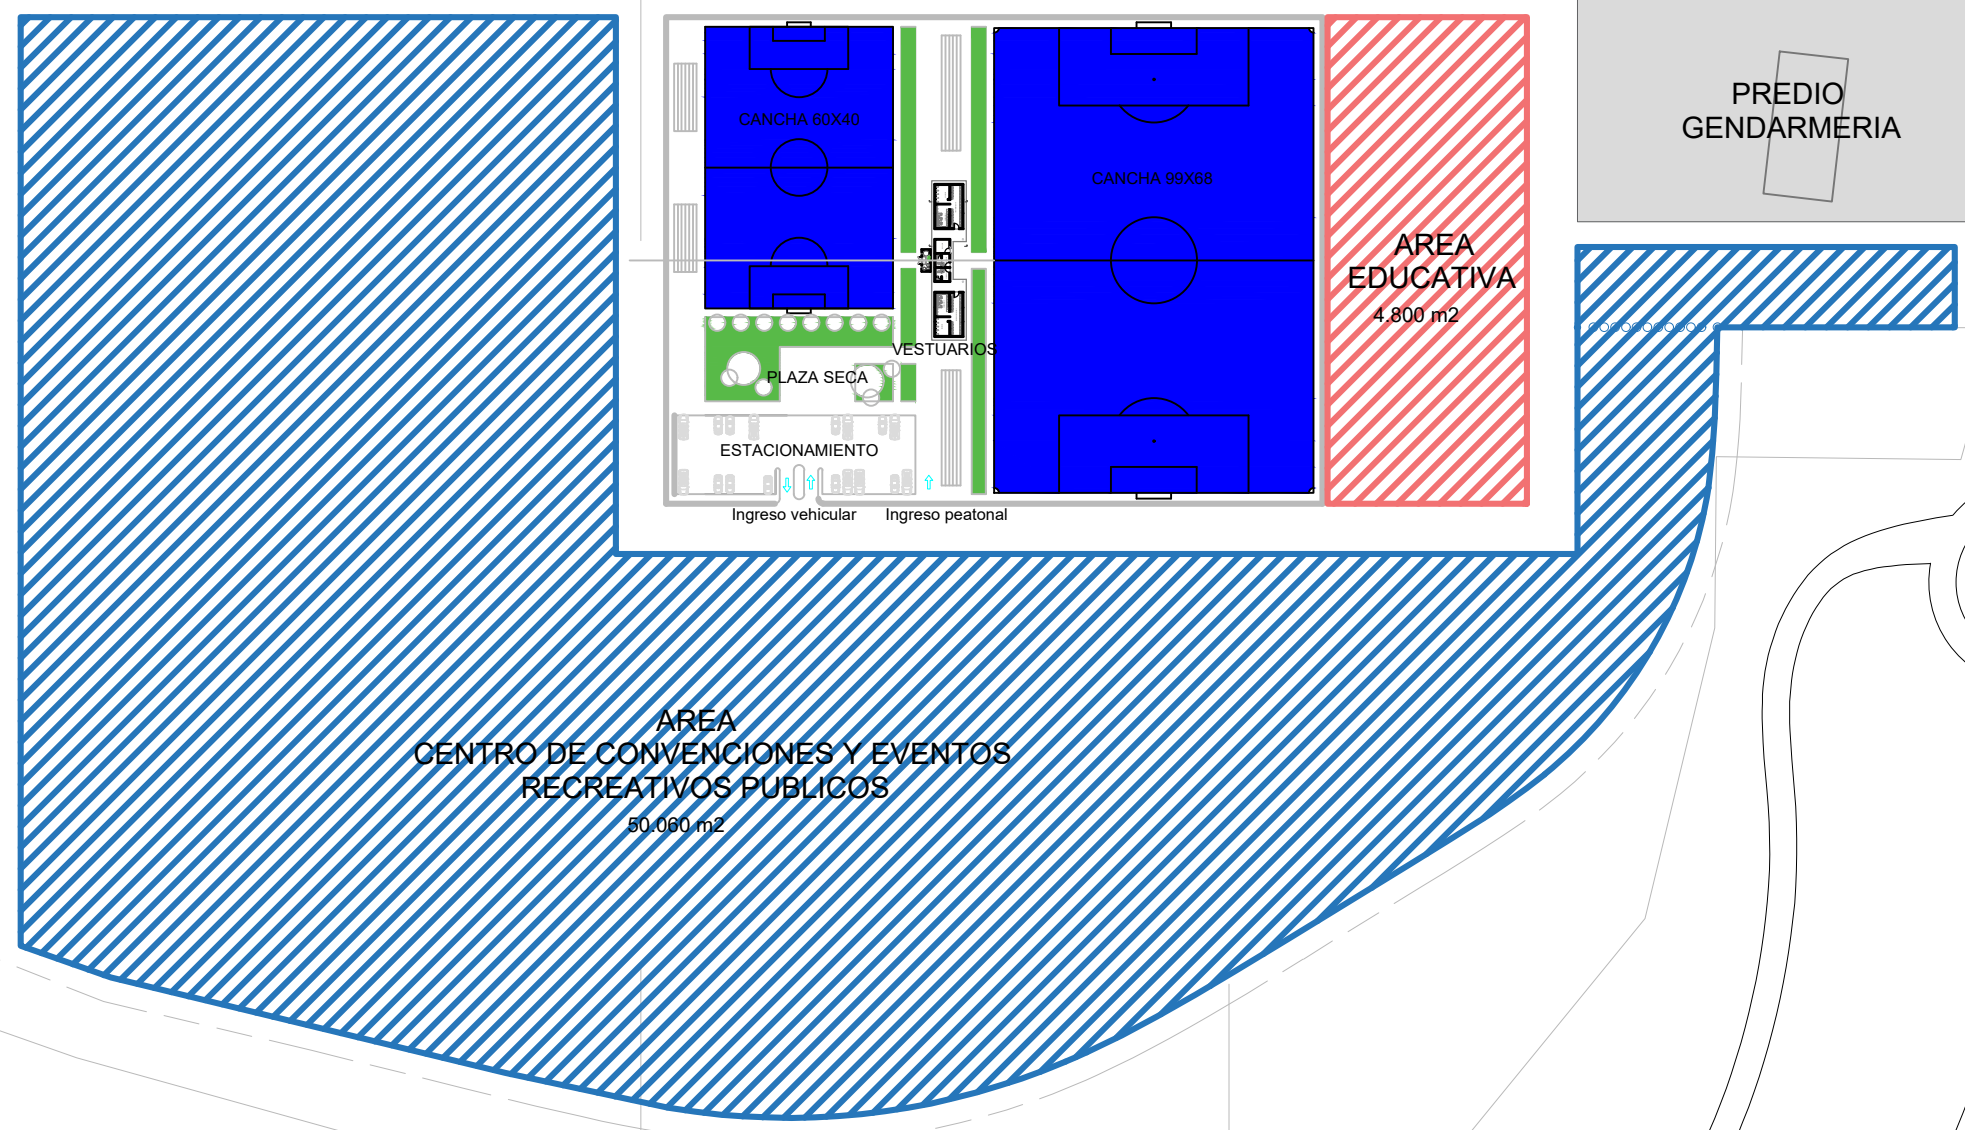

GOBIERNO DE LA CIUDAD DE FUNES
Provincia de Santa Fe
GESTIÓN ROLY SANTACROCE

AV. MIGUEL GALINDO

COLECTORA AU 9

AUTOPISTA ROS - COR

(*) Las superficies expresadas en el plano son aproximadas.